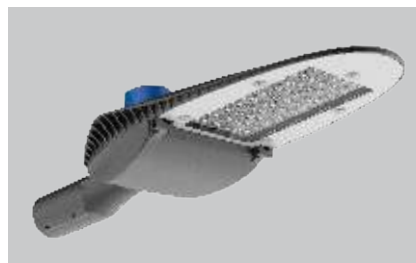

Product	Powerrange	Productsize	N.W.
ORO MICRO	20W-35W	516*196*78mm	2.6kg
ORO MINI	20W-70W	608*244*88mm	4.1kg
ORO MIDI	80W-110W	698*288*110mm	7.1kg